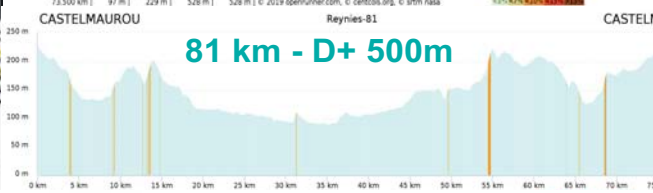

Circuits de GARABIO - REYNIES & NOHIC - VN

Distances 88 - 81 & 74 km - Dénivelés +: 700 - 500 & 450m (env)

Castelmaurou