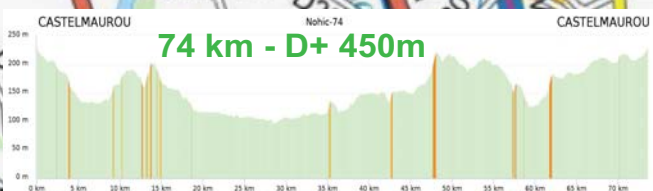

Circuits de GARABIO - REYNIES & NOHIC - VN

Distances 88 - 81 & 74 km - Dénivelés +: 700 - 500 & 450m (env)

Castelmaurou