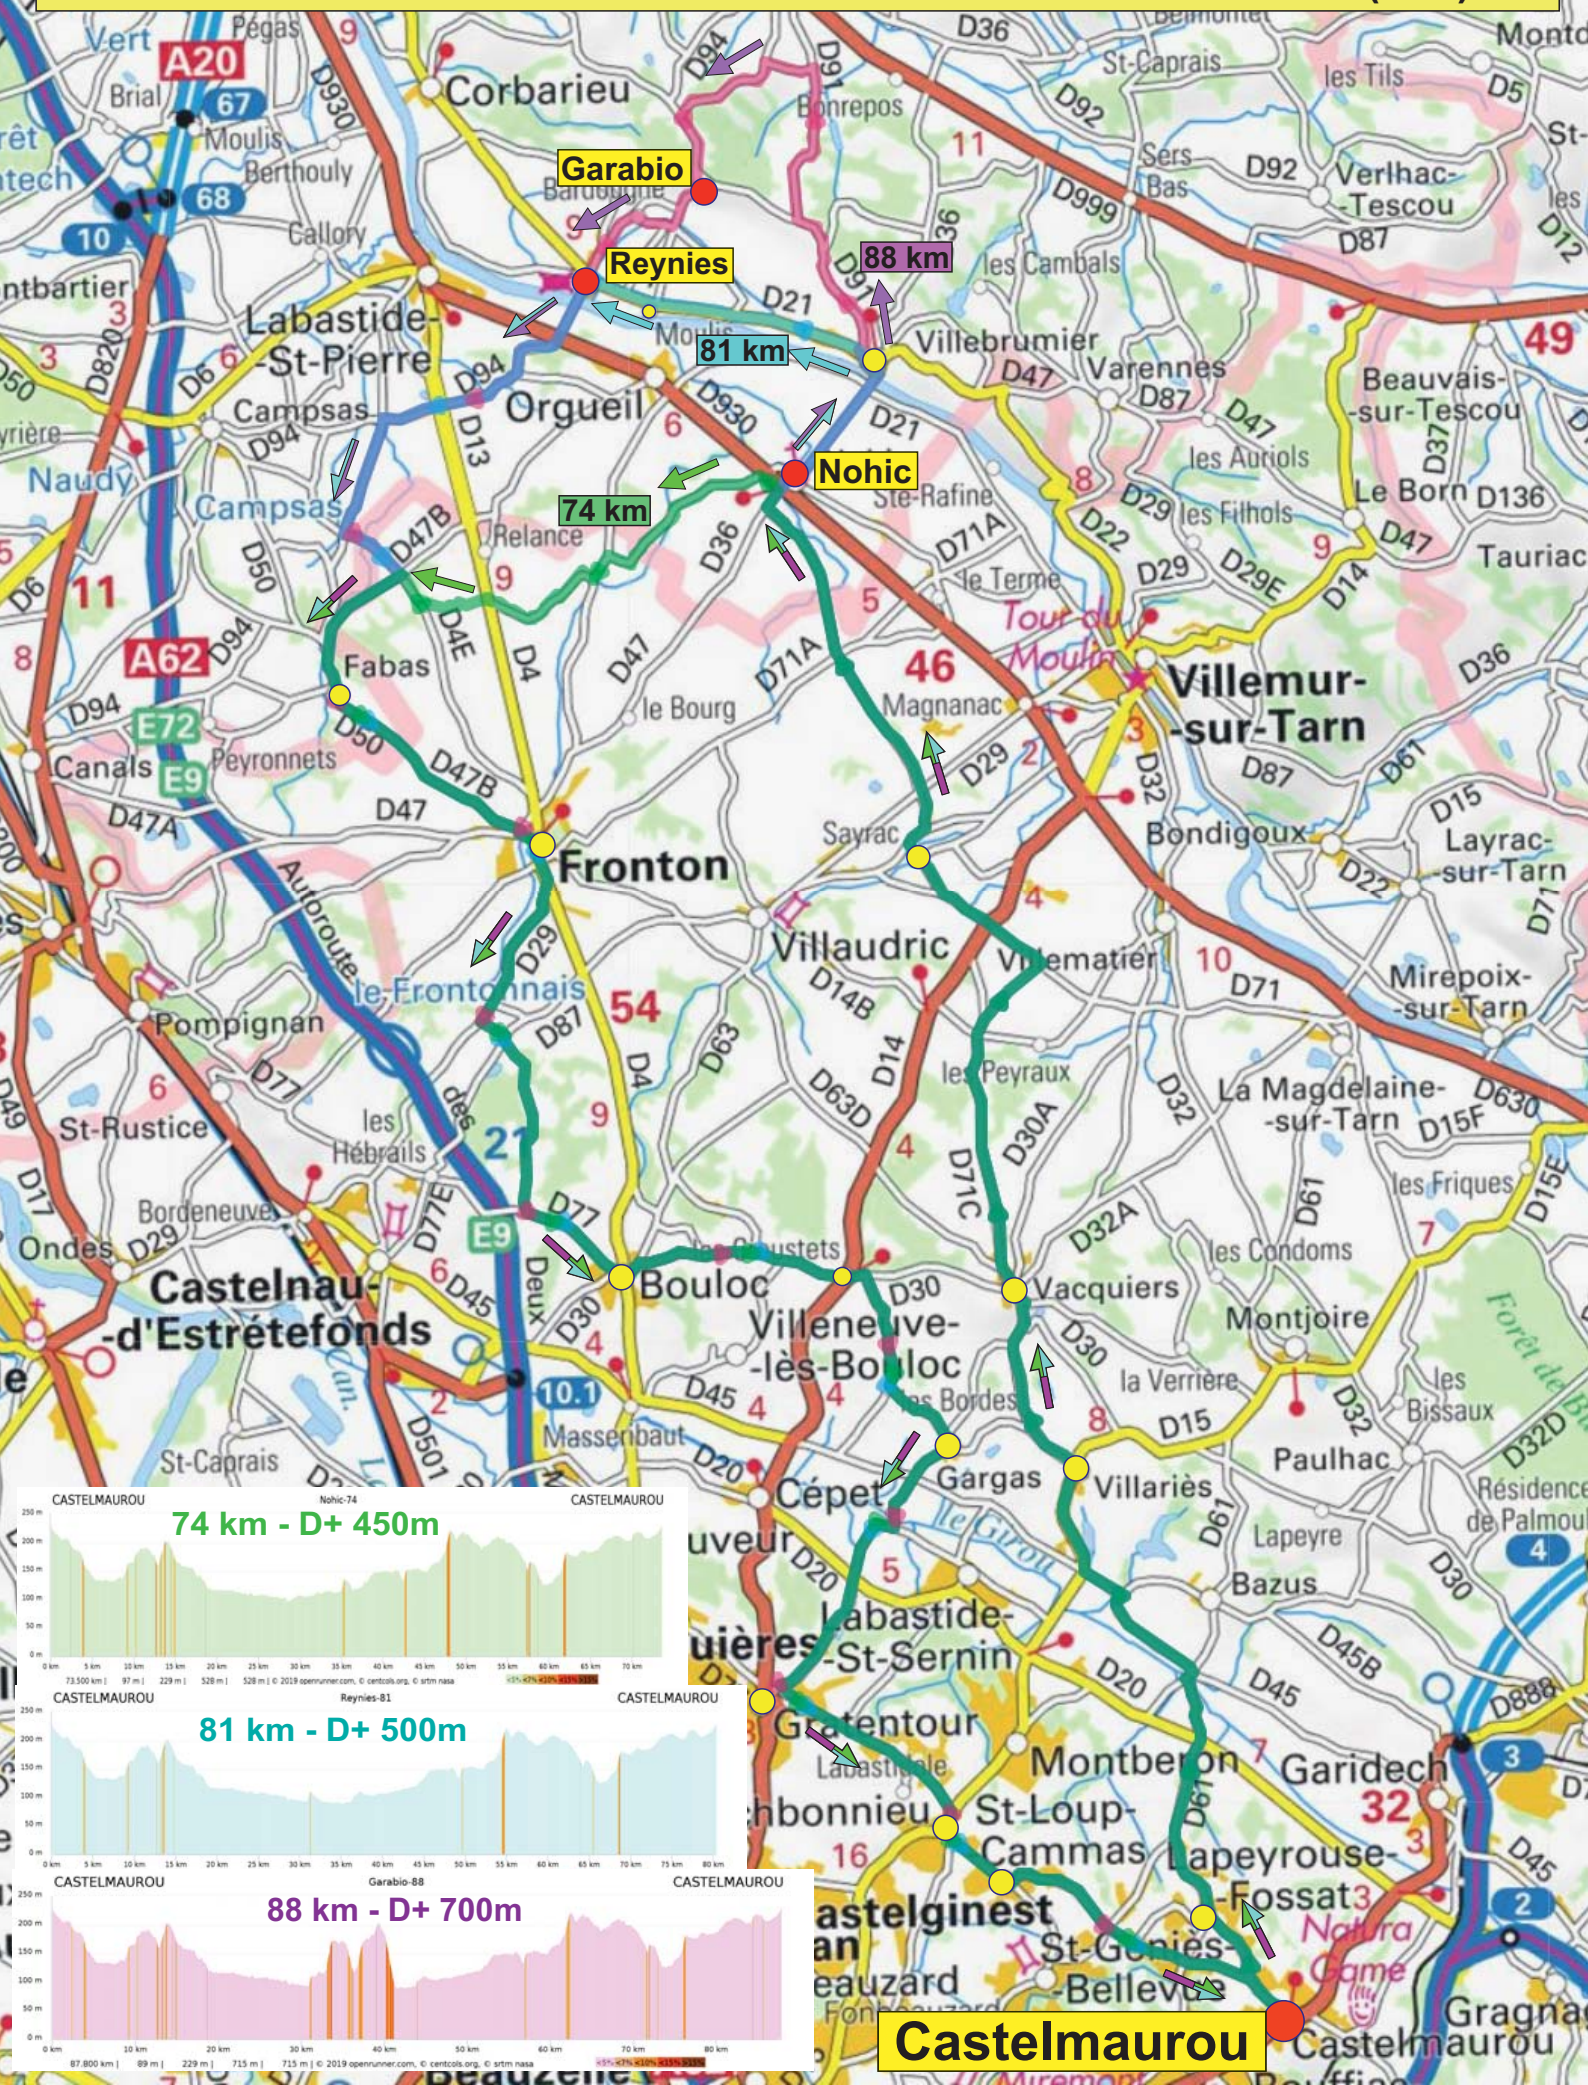

Circuits de GARABIO - REYNIES & NOHIC - VN

Distances 88 - 81 & 74 km - Dénivelés +: 700 - 500 & 450m (env)

Castelmaurou